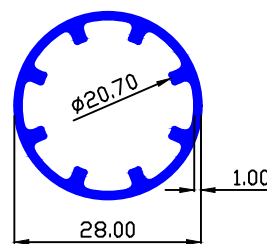

ELECTRICAL

MAAN SEC.-7069

2.286 Kg/Mtr.

MAAN SEC.-7070

0.140 Kg/Mtr.

MAAN SEC.-7638

2.131 Kg/Mtr.

MAAN SEC.-7639

0.203 Kg/Mtr.

MAAN SEC.-7646

0.862 Kg/Mtr.

MAAN SEC.-7640

1.037 Kg/Mtr.

ELECTRICAL

MAAN SEC.-8304

1.935 Kg/Mtr.

MAAN SEC.-8305

1.180 Kg/Mtr.

MAAN SEC.-90534

0.752 Kg/Mtr.

MAAN SEC.-90558

0.613 Kg/Mtr.

MAAN SEC.-90576

0.833 Kg/Mtr.

MAAN SEC.-90583

0.339 Kg/Mtr.

ELECTRICAL

MAAN SEC.-90593

1.064 Kg/Mtr.

MAAN SEC.-90620

0.522 Kg/Mtr.

MAAN SEC.-90650