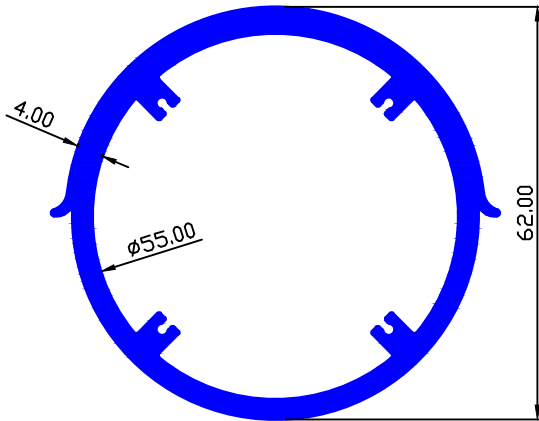

CAMERA STAND

MAAN SEC.-5914

0.323 Kg/Mtr.

MAAN SEC.-90635

3.005 Kg/Mtr.

MAAN SEC.-89928

1.949 Kg/Mtr.

MAAN SEC.-90695

2.426 Kg/Mtr.

MAAN SEC.-90697

2.555 Kg/Mtr.

CAMERA STAND

MAAN SEC.-90696

3.144 Kg/Mtr.