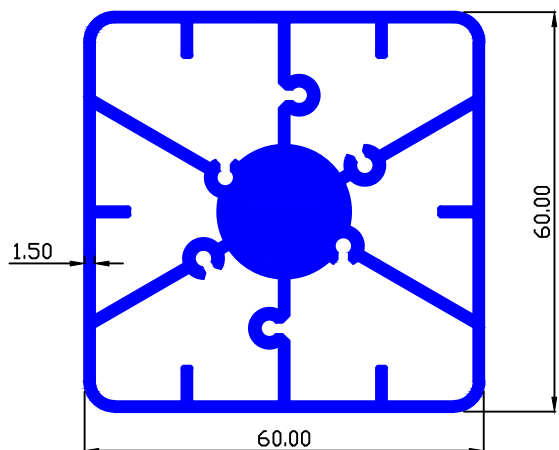

CAMERA STAND

MAAN SEC.-5914

0.323 Kg/Mtr.

MAAN SEC.-90635

3.005 Kg/Mtr.

MAAN SEC.-89928

1.949 Kg/Mtr.

MAAN SEC.-90695

2.426 Kg/Mtr.

MAAN SEC.-90697

2.555 Kg/Mtr.

CAMERA STAND

MAAN SEC.-90696

3.144 Kg/Mtr.