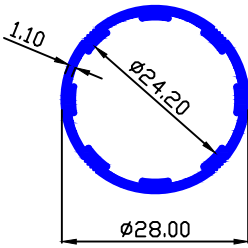

CAMERA STAND

MAAN SEC.-5914

0.323 Kg/Mtr.

MAAN SEC.-90635

3.005 Kg/Mtr.

MAAN SEC.-89928

1.949 Kg/Mtr.

MAAN SEC.-90695

2.426 Kg/Mtr.

MAAN SEC.-90697

2.555 Kg/Mtr.

CAMERA STAND

MAAN SEC.-90696

3.144 Kg/Mtr.