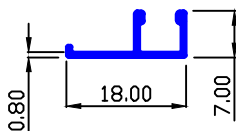

MAAN SEC.-89622

0.407 Kg/Mtr.

MAAN SEC.-89796

0.139 Kg/Mtr.

MAAN ALUMINIUM LTD.

SOLAR PANEL

MAAN SEC.-89640

0.410 Kg/Mtr.

MAAN SEC.-90217

0.520 Kg/Mtr.

MAAN SEC.-90218

0.323 Kg/Mtr.

MAAN SEC.-89797

0.074 Kg/Mtr.

MAAN SEC.-90282

0.492 Kg/Mtr.

MAAN SEC.-89768

0.947 Kg/Mtr.

MAAN SEC.-90283

0.587 Kg/Mtr.

MAAN SEC.-90204

0.694 Kg/Mtr.

MAAN SEC.-90336

0.675 Kg/Mtr.