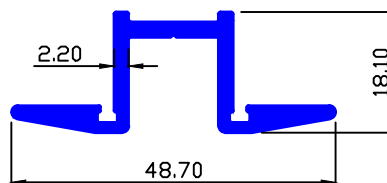

MAAN SEC.-89622

0.407 Kg/Mtr.

MAAN SEC.-89796

0.139 Kg/Mtr.

MAAN ALUMINIUM LTD.

SOLAR PANEL

MAAN SEC.-89640

0.410 Kg/Mtr.

MAAN SEC.-90217

0.520 Kg/Mtr.

MAAN SEC.-90218

0.323 Kg/Mtr.

MAAN SEC.-89797

0.074 Kg/Mtr.

MAAN SEC.-90282

0.492 Kg/Mtr.