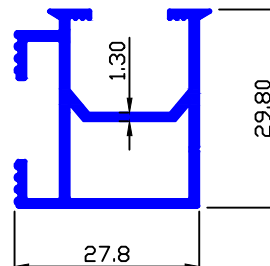

MAAN ALUMINIUM LTD.

SOLAR PANEL

MAAN SEC.-7643

2.326 Kg/Mtr.

MAAN SEC.-7644

1.321 Kg/Mtr.

MAAN ALUMINIUM LTD.

SOLAR PANEL

MAAN SEC.-89596

0.473 Kg/Mtr.

MAAN SEC.-89597

0.318 Kg/Mtr.

MAAN SEC.-89617

0.216 Kg/Mtr.

MAAN SEC.-90653

0.514 Kg/Mtr.

MAAN SEC.-89619

0.253 Kg/Mtr.

MAAN SEC.-89620

0.133 Kg/Mtr.

MAAN SEC.-89621

0.648 Kg/Mtr.

MAAN SEC.-89639

0.659 Kg/Mtr.

MAAN SEC.-89622

0.407 Kg/Mtr.

MAAN SEC.-89796

0.139 Kg/Mtr.

MAAN ALUMINIUM LTD.

SOLAR PANEL

MAAN SEC.-89640

0.410 Kg/Mtr.