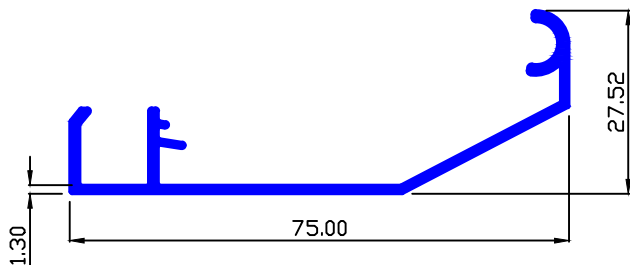

MAAN ALUMINIUM LTD.

SOLAR PANEL

MAAN SEC.-7643

2.326 Kg/Mtr.

MAAN SEC.-7644

1.321 Kg/Mtr.

MAAN ALUMINIUM LTD.

SOLAR PANEL

MAAN SEC.-89596

0.473 Kg/Mtr.

MAAN SEC.-89597

0.318 Kg/Mtr.

MAAN SEC.-89617

0.216 Kg/Mtr.

MAAN SEC.-90653

0.514 Kg/Mtr.

MAAN SEC.-89619

0.253 Kg/Mtr.

MAAN SEC.-89620

0.133 Kg/Mtr.

MAAN SEC.-89621

0.648 Kg/Mtr.

MAAN SEC.-89639

0.659 Kg/Mtr.