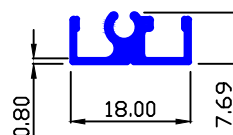

MAAN SEC.-89596

0.473 Kg/Mtr.

MAAN SEC.-89597

0.318 Kg/Mtr.

MAAN SEC.-89617

0.216 Kg/Mtr.

MAAN SEC.-90653

0.514 Kg/Mtr.

MAAN SEC.-89619

0.253 Kg/Mtr.

MAAN SEC.-89620

0.133 Kg/Mtr.

MAAN SEC.-89621

0.648 Kg/Mtr.

MAAN SEC.-89639

0.659 Kg/Mtr.

MAAN SEC.-89622

0.407 Kg/Mtr.

MAAN SEC.-89796

0.139 Kg/Mtr.

MAAN ALUMINIUM LTD.

SOLAR PANEL

MAAN SEC.-89640

0.410 Kg/Mtr.