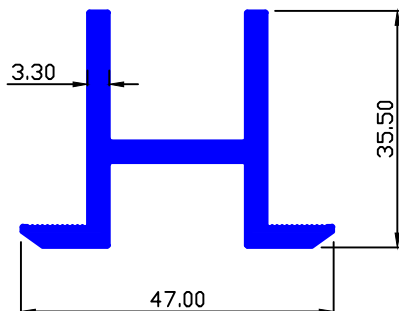

MAAN ALUMINIUM LTD.

SOLAR PANEL

MAAN SEC.-90337

0.417 Kg/Mtr.

MAAN SEC.-90344

0.667 Kg/Mtr.

MAAN SEC.-90341

0.998 Kg/Mtr.

MAAN SEC.-90355

1.100 Kg/Mtr.

MAAN SEC.-90342

0.694 Kg/Mtr.

MAAN SEC.-90356

0.758 Kg/Mtr.

MAAN SEC.-90343

0.965 Kg/Mtr.

MAAN SEC.-90362

1.095 Kg/Mtr.

SOLAR PANEL

MAAN SEC.-90353

1.015 Kg/Mtr.

MAAN SEC.-90352

0.945 Kg/Mtr.

MAAN SEC.-90351