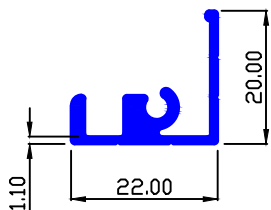

MAAN ALUMINIUM LTD.

SOLAR PANEL

MAAN SEC.-7643

2.326 Kg/Mtr.

MAAN SEC.-7644

1.321 Kg/Mtr.

MAAN ALUMINIUM LTD.

SOLAR PANEL

MAAN SEC.-89596

0.473 Kg/Mtr.

MAAN SEC.-89597

0.318 Kg/Mtr.

MAAN SEC.-89617

0.216 Kg/Mtr.

MAAN SEC.-90653

0.514 Kg/Mtr.

MAAN SEC.-89619

0.253 Kg/Mtr.

MAAN SEC.-89620

0.133 Kg/Mtr.

MAAN SEC.-89621

0.648 Kg/Mtr.

MAAN SEC.-89639

0.659 Kg/Mtr.