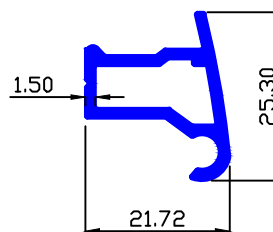

MAAN ALUMINIUM LTD.

SOLAR PANEL

MAAN SEC.-7643

2.326 Kg/Mtr.

MAAN SEC.-7644

1.321 Kg/Mtr.

MAAN ALUMINIUM LTD.

SOLAR PANEL

MAAN SEC.-89596

0.473 Kg/Mtr.

MAAN SEC.-89597

0.318 Kg/Mtr.

MAAN SEC.-89617

0.216 Kg/Mtr.

MAAN SEC.-90653

0.514 Kg/Mtr.